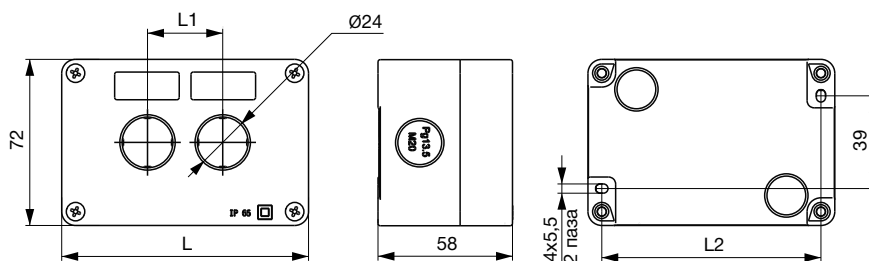

Габаритные и установочные размеры

Размеры, мм	Количество мест, шт			
	1	2	3	4
L	72	107	139	170
L1	-	33	33	33
L2	59	95	127	158