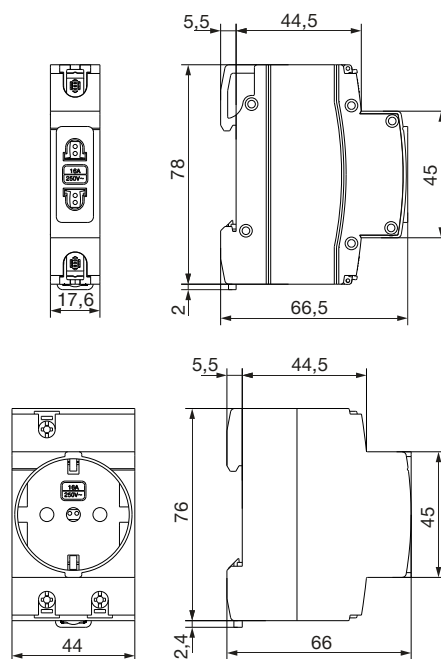

Габаритные и установочные размеры

Модульные розетки Z06-S и Z06-ES Серии Efficca

Un AC (В)	In (А)	Артикул	Упаковка	Артикул	Упаковка
250	16	1P+N, 1 Мод. Z06-S	12	1P+N+PE, 2,5 Мод. Z06-ES	5