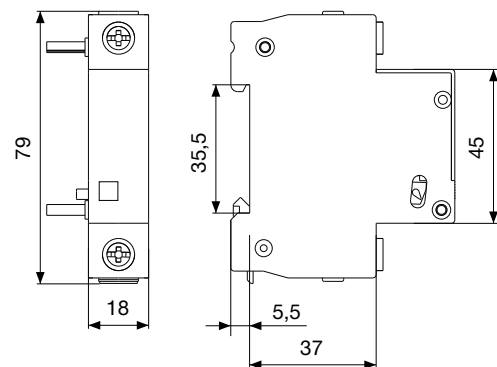

Габаритные и установочные размеры

Расцепитель независимый eZ113-SR Серии Engard

Un AC (В)	Артикул	Упаковка
	1 Мод.	
230	eZ113-SR	10

- Позволяет дистанционно выключать автоматические выключатели с помощью кнопок или любого другого устройства управления;
- Используется для автоматических выключателей до 125 А;
- Возможность установки только с правой стороны.