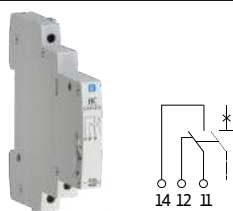

Киргизия (996)312-96-26-47

Казахстан (772)734-952-31

Таджикистан (992)427-82-92-69

Блок-контакт Z06-BC Серии Efficca

ГОСТ Р 50030.5.1
IEC 60947-5-1

Аттестация

Применение

Технические характеристики

Габаритные и установочные размеры

Блок-контакт Z06-BC Серии Efficca

Un AC (B)	Артикул	Упаковка
	0,5 Мод.	
230	Z06-BC	12

- Предназначен для присоединения к устройствам защиты;
- Позволяет отслеживать на расстоянии положение устройства защиты;
- Используется для автоматических выключателей до 63A;
- Возможность установки только с левой стороны.