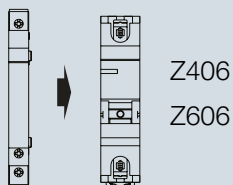

ГОСТ Р 50030.5.1
IEC 60947-5-1

Аттестация

Применение

Технические характеристики

Переключающий контакт	1
Номинальный ток In	3
Номинальное напряжение AC Un	(B) 230
Механическая/электрическая износостойкость (циклов ВО)	20000/10000
Степень защиты	IP20
Рабочая температура	(°C) от -40 до +55
Температура хранения	(°C) от -55 до +55
Ввод кабеля сечением	(мм²) 2,5
Момент затяжки винтов	(Н·м) 2,5
Количество модулей шириной 18 мм	0,5
Положение установки	слева
Масса	(г) 35