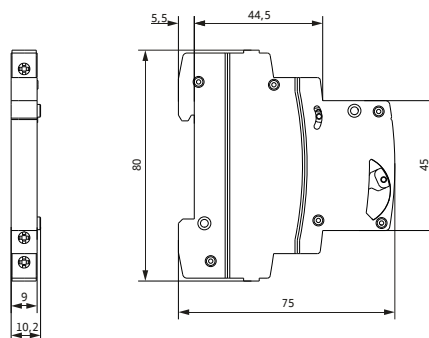

Габаритные и установочные размеры

Блок-контакт Z06-BC Серии Efficca

Un AC (B)	Артикул	Упаковка
	0,5 Мод.	
230	Z06-BC	12

- Предназначен для присоединения к устройствам защиты;
- Позволяет отслеживать на расстоянии положение устройства защиты;
- Используется для автоматических выключателей до 63A;
- Возможность установки только с левой стороны.